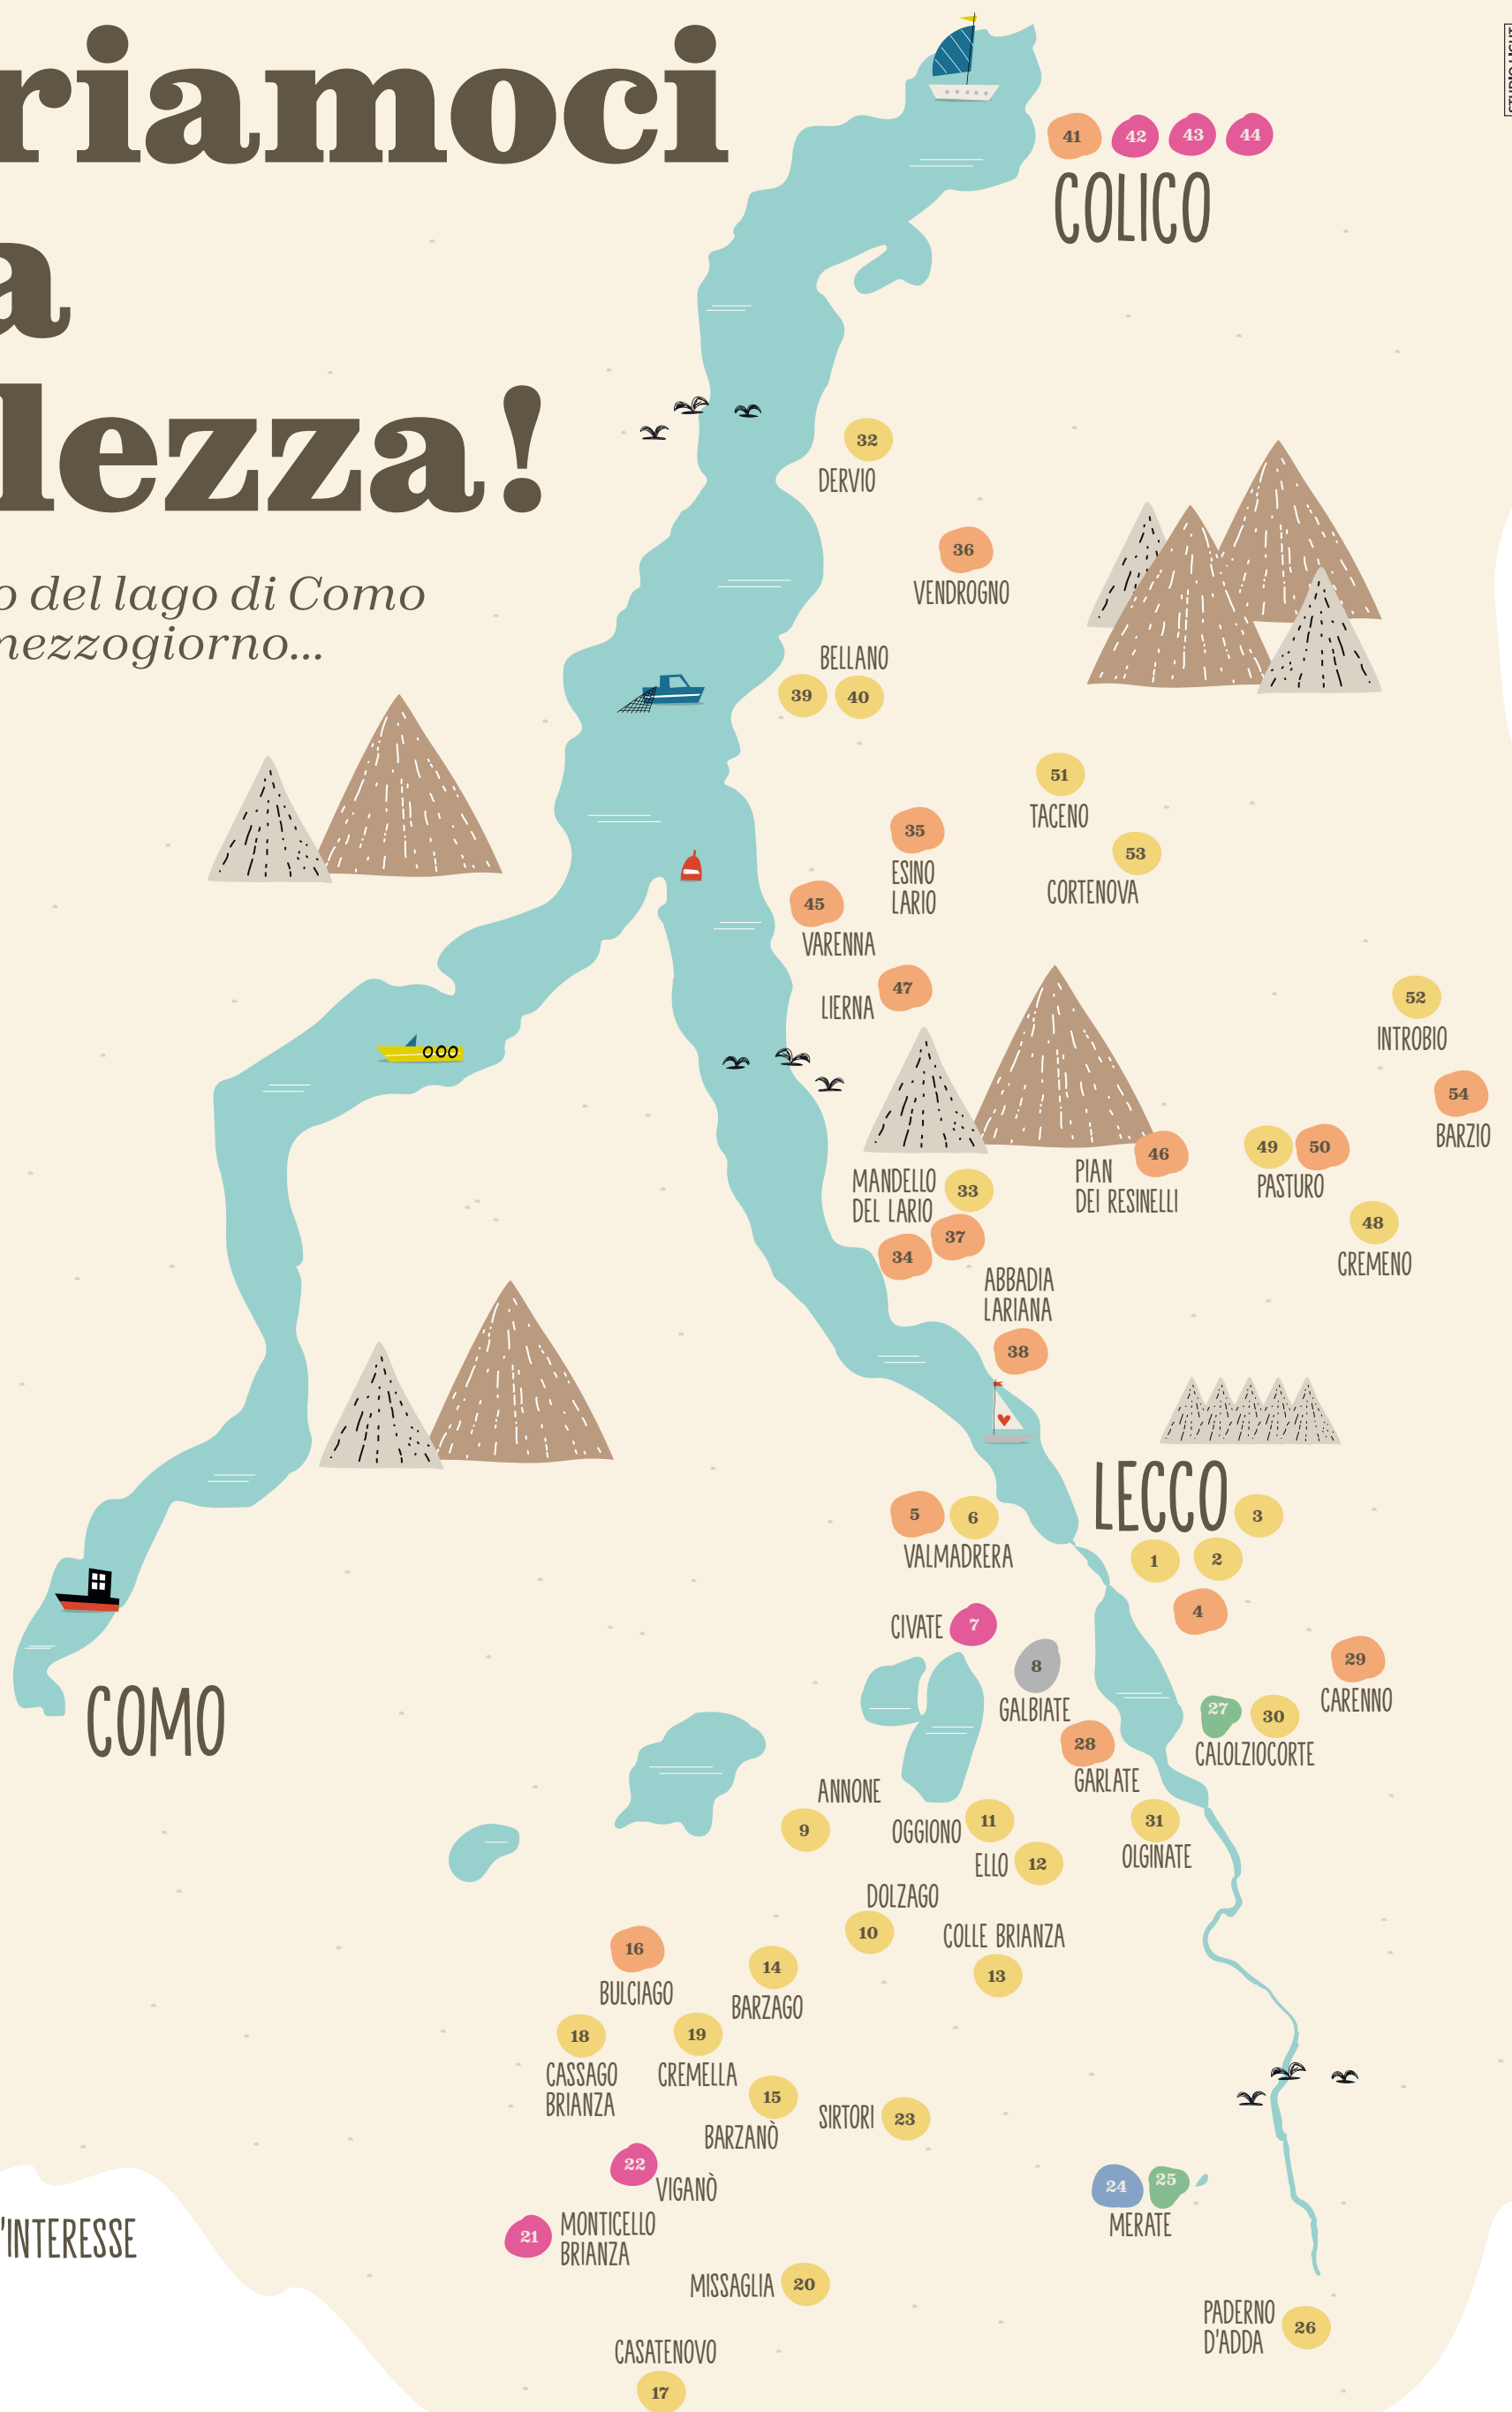

Apriamoci alla bellezza!

Su quel ramo del lago di Como che volge a mezzogiorno... e non solo!

LEGENDA DEI LUOGHI D'INTERESSE

- SITO RELIGIOSO
- MUSEO
- SITO DI INTERESSE ARCHEOLOGICO E COLLEZIONI MUSEALI
- LUOGO DI INTERESSE STORICO/ARTISTICO
- OSSERVATORIO ASTRONOMICICO
- LUOGO NATURALISTICO

Scopri di più sulle location e tutti gli eventi collegati sul sito www.discoverylecco.it, e scarica l'app Discoverylecco sul tuo smartphone per restare aggiornato!

DiscoveryLecco
Scopri l'arte, la cultura e il territorio della provincia di Lecco